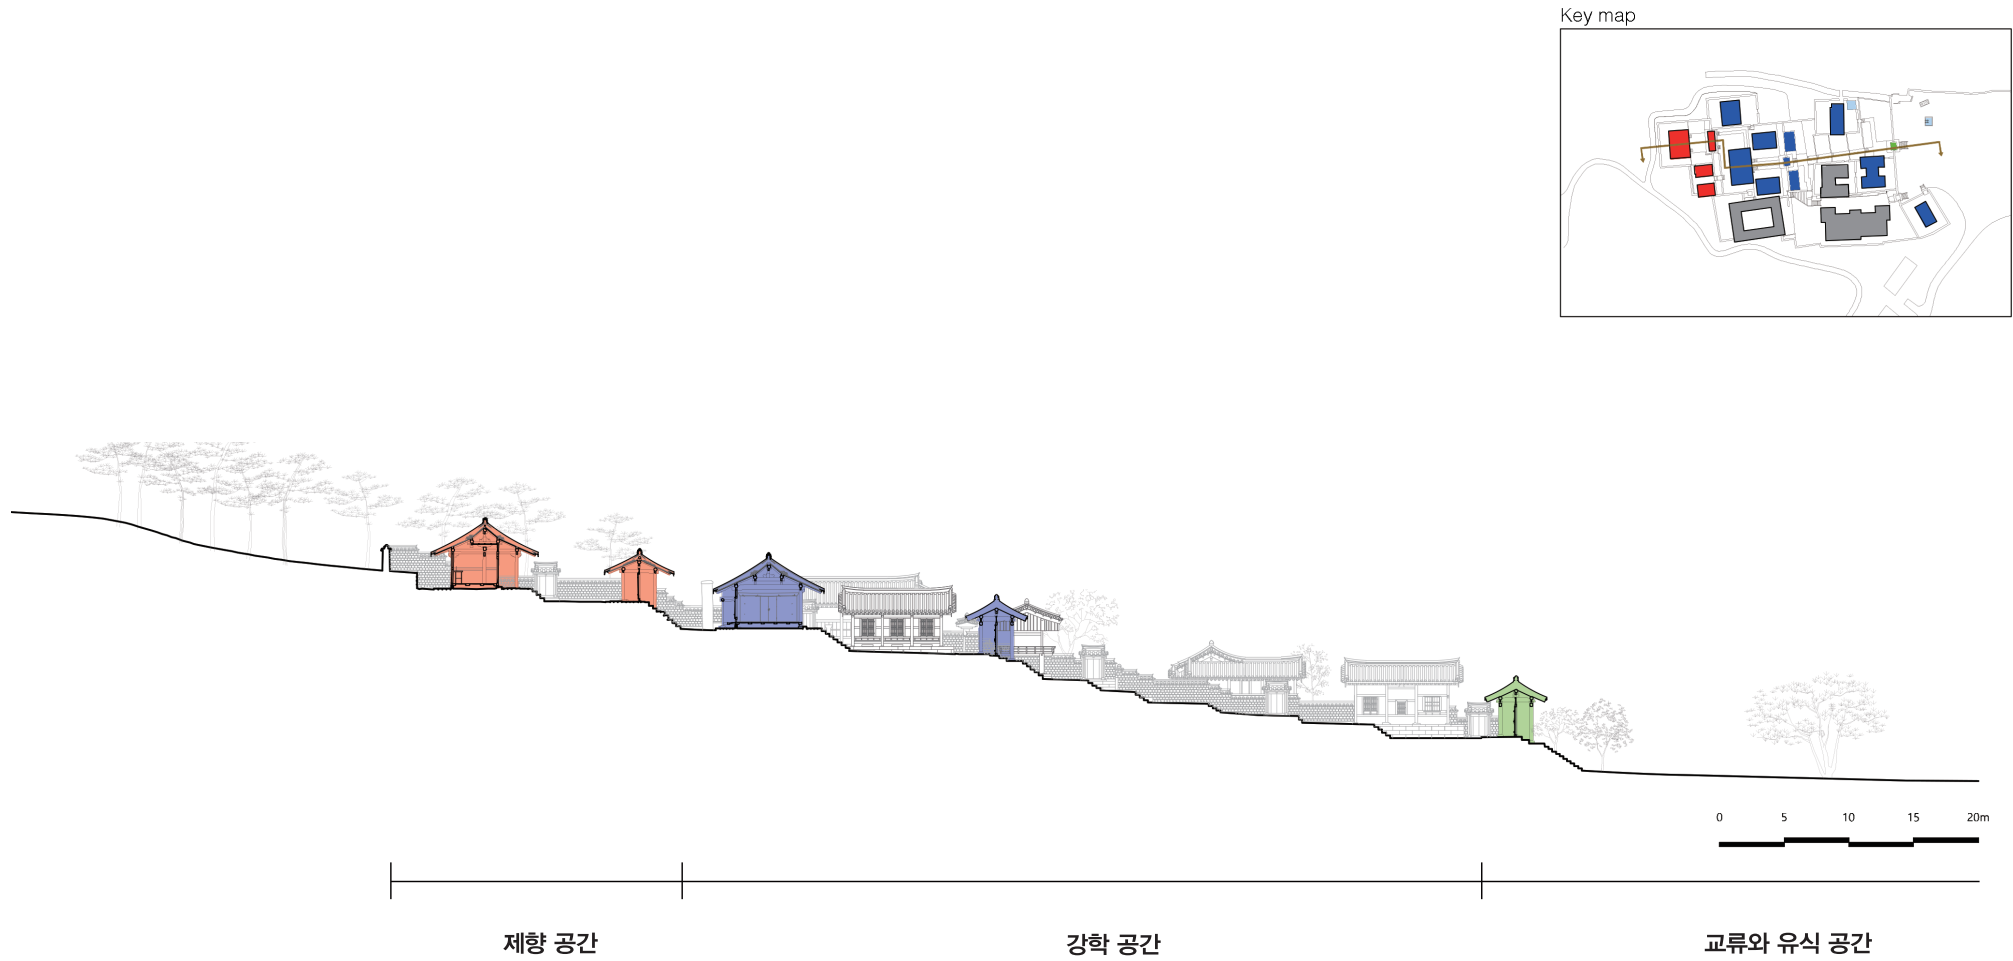

4 도산서원 Dosan Seowon

(4) 단면도