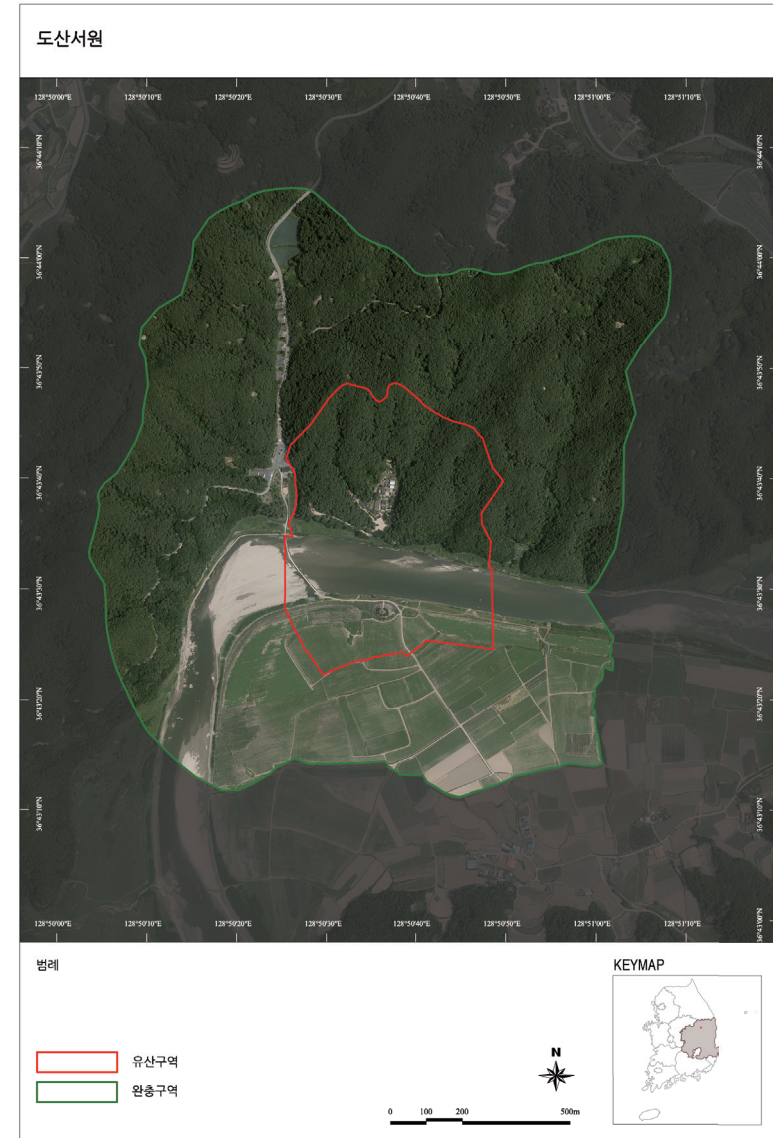

0 개요 Summary

(2) 9개 서원 유산구역 및 완충구역

4 도산서원 Dosan Seowon