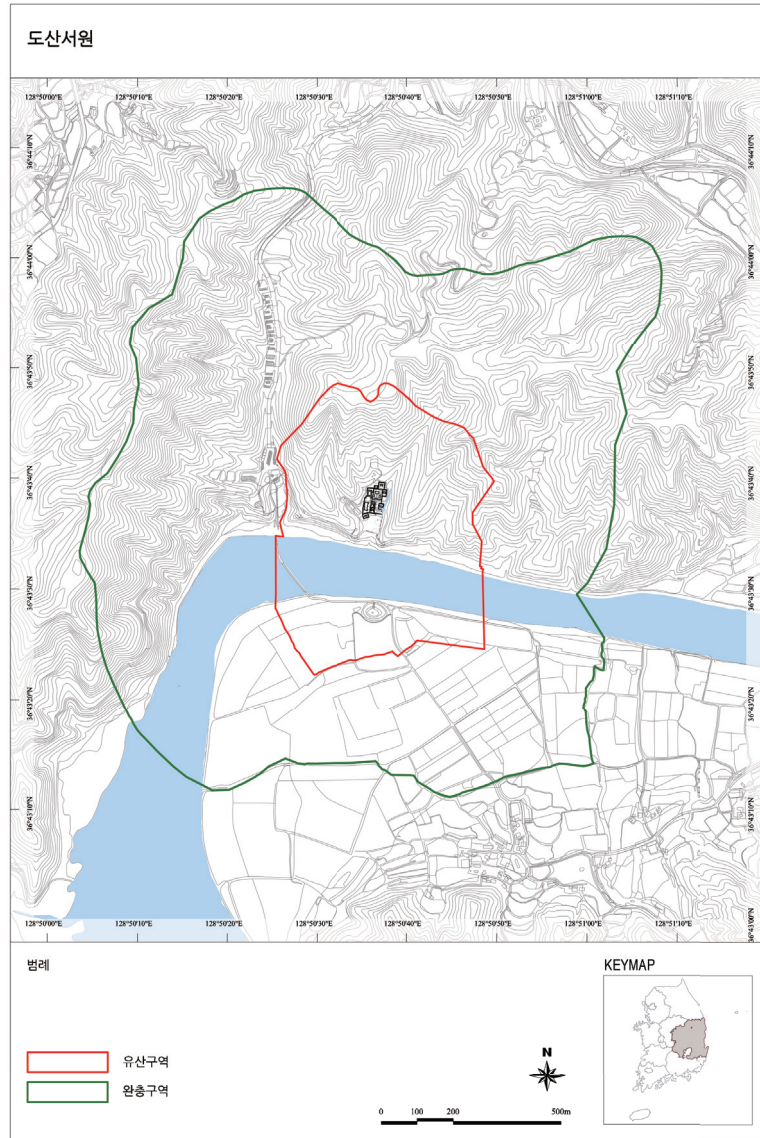

0 개요 Summary

(2) 9개 서원 유산구역 및 완충구역

4 도산서원 Dosan Seowon