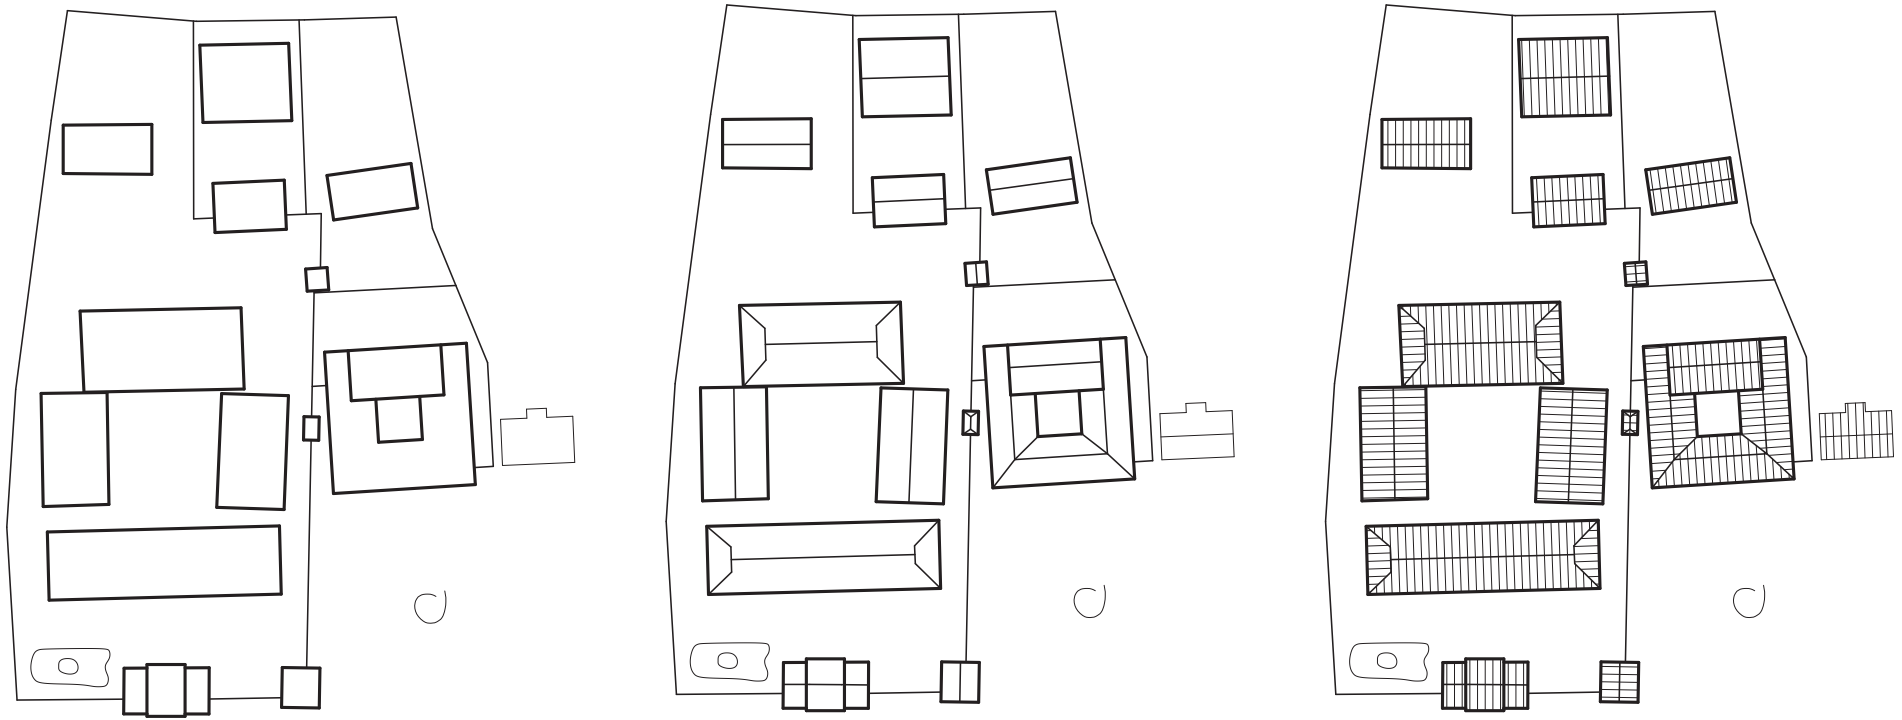

7 병산서원 Byeongsan Seowon

(1) 조감도 (전체)

7 병산서원 Byeongsan Seowon

(1) 조감도 (부분)

(2) 배치 개념도

(3) 배치도

제향 공간

- 1. 신문
- 2. 존덕사
- 3. 전사청

강학 공간

- 4. 동직재
- 5. 정허재
- 6. 입교당
- 7. 장판각

교류와 유식 공간

- 8. 복례문
- 9. 광명지
- 10. 만대루

기타 시설

- 11. 고직사
- 12. 화장실

(3) 배치도

7 병산서원 Byeongsan Seowon

(4) 단면도

(5) 제향 공간

2 존덕사

평면도

입면도

(6) 강학 공간

6 입교당

평면도