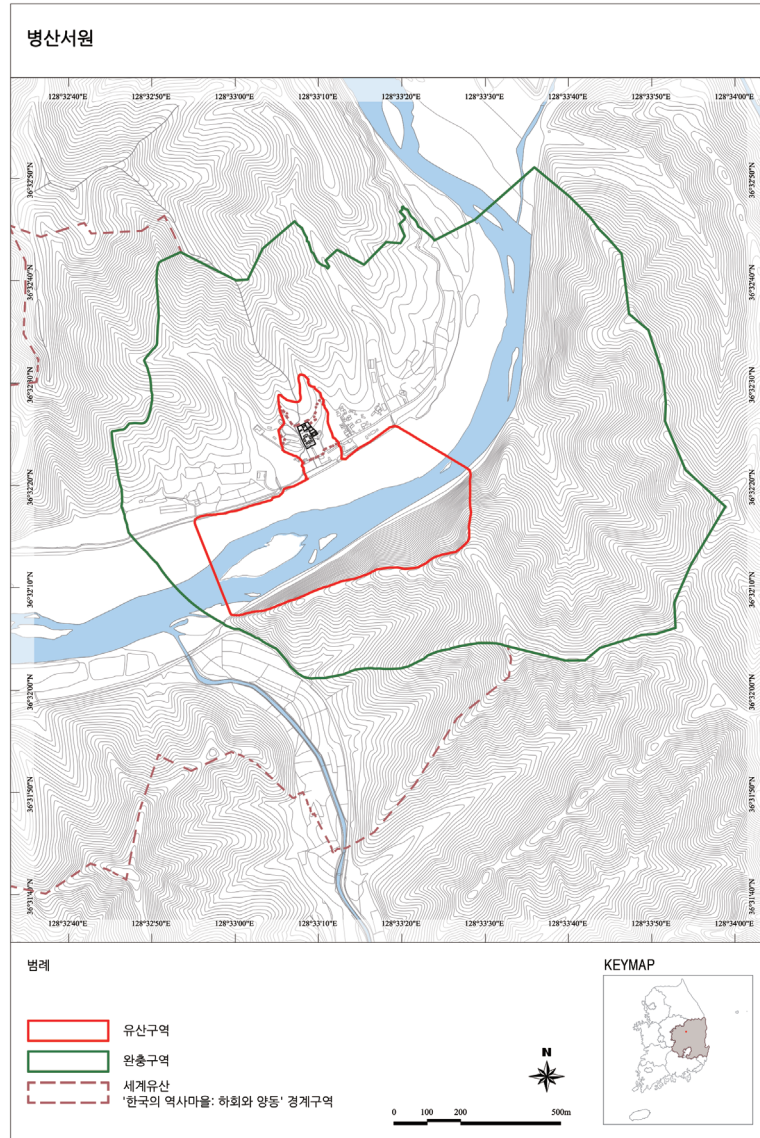

United Nations
Educational, Scientific and
Cultural Organization

Seowon, Korean
Neo-Confucian Academies
inscribed on the World
Heritage List in 2019

‘한국의 서원’ 도면모음

07

병산서원

0 개요 Summary

(2) 9개 서원 유산구역 및 완충구역

7 병산서원 Byeongsan Seowon

7 병산서원 Byeongsan Seowon

(1) 조감도 (전체)

7 병산서원 Byeongsan Seowon

(1) 조감도 (부분)

(2) 배치 개념도

(3) 배치도

제향 공간

- 1. 신문
- 2. 존덕사
- 3. 전사청