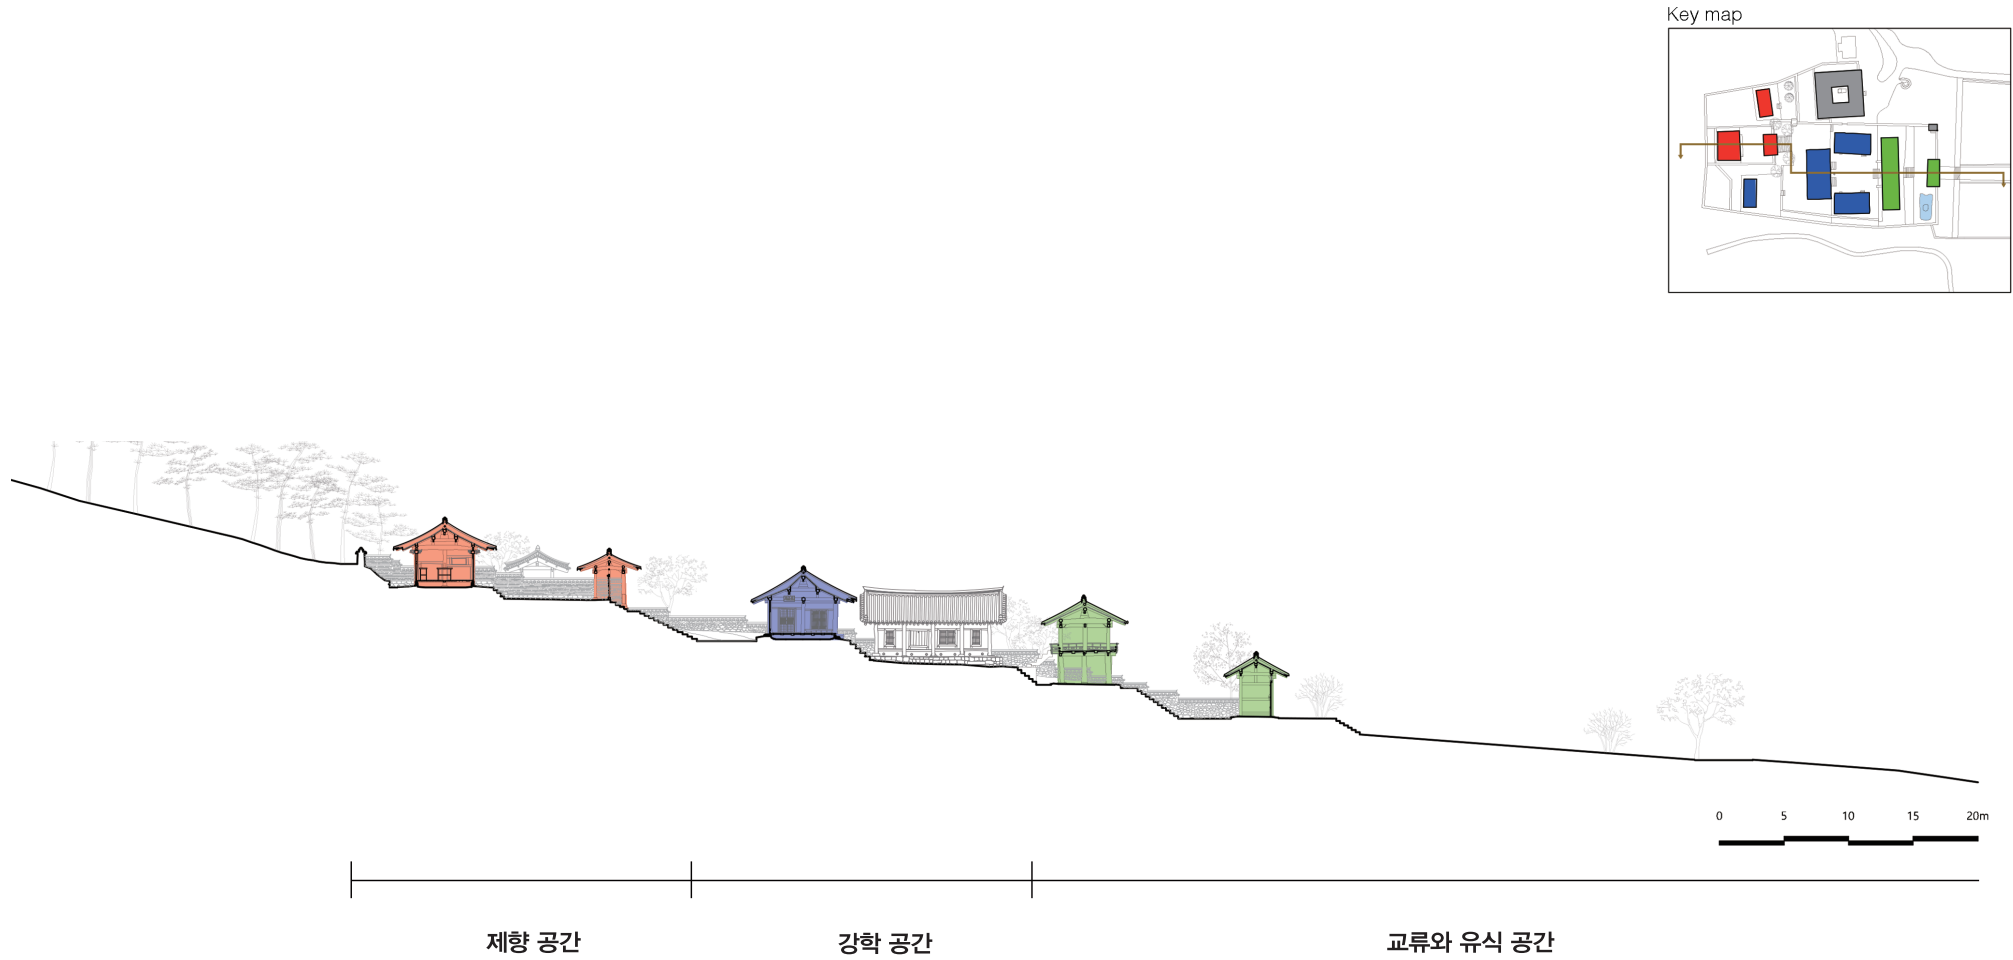

7 병산서원 Byeongsan Seowon

(1) 조감도 (전체)

7 병산서원 Byeongsan Seowon

(1) 조감도 (부분)

(2) 배치 개념도

(3) 배치도

제향 공간

- 1. 신문
- 2. 존덕사
- 3. 전사청

강학 공간

- 4. 동직재
- 5. 정허재
- 6. 입교당
- 7. 장판각

교류와 유식 공간

- 8. 복례문
- 9. 광명지
- 10. 만대루

기타 시설

- 11. 고직사
- 12. 화장실

(3) 배치도

7 병산서원 Byeongsan Seowon

(4) 단면도

(5) 제향 공간

2 존덕사

평면도

입면도

(6) 강학 공간

6 입교당

평면도