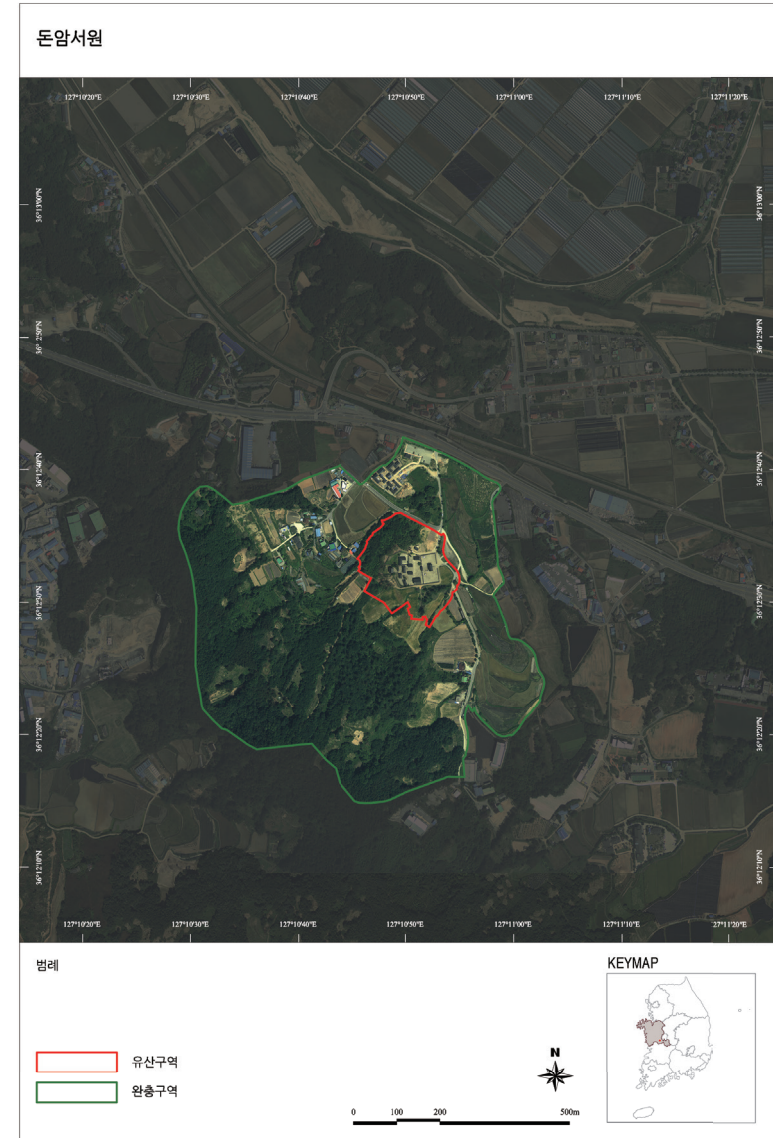

United Nations  
Educational, Scientific and  
Cultural Organization

Seowon, Korean  
Neo-Confucian Academies  
inscribed on the World  
Heritage List in 2019

'한국의 서원' 도면모음

09

돈암서원

# 0 개요 Summary

## (2) 9개 서원 유산구역 및 완충구역

### 9 돈암서원 Donam Seowon