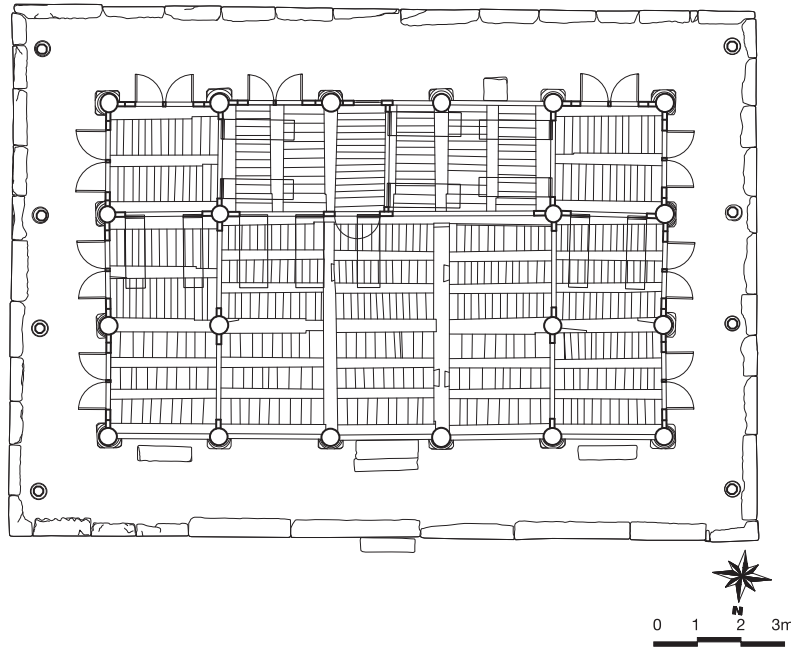

### (1) 조감도 (전체)

(1) 조감도 (부분)

(2) 배치 개념도

(3) 배치도

**제향 공간**

- 1. 내삼문
- 2. 승례사
- 3. 전사청

**강학 공간**

- 4. 입덕문
- 5. 응도당
- 6. 경회당
- 7. 거경재
- 8. 정의재
- 9. 양성당
- 10. 정회당
- 11. 장판각

**교류와 유식공간**

- 12. 산양루

**기타 시설**

- 13. 연산헌돈암서원비기
- 14. 홍살문
- 15. 하마비
- 16. 화장실

(3) 배치도

(4) 단면도

Key map

(5) 제향 공간

2 승례사

평면도

입면도

(6) 강학 공간

5 응도당

평면도

입면도

(6) 강학 공간

7 거경재

평면도

입면도

8 정의재

평면도

입면도

(6) 강학 공간

9 양성당