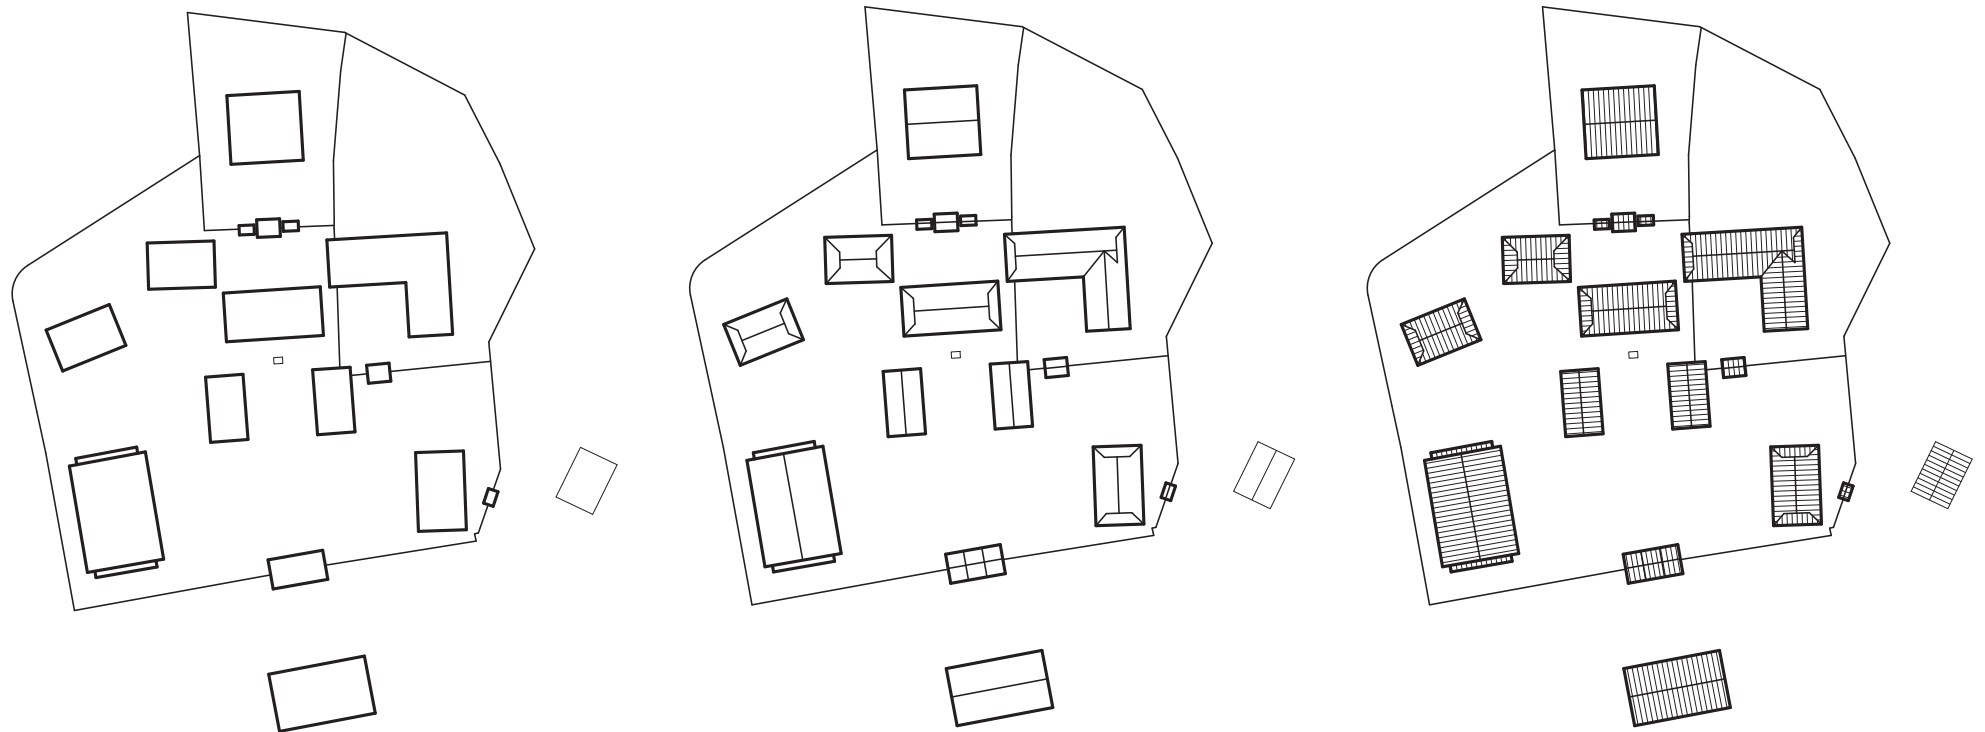

## 9 돈암서원 Donam Seowon

### (1) 조감도 (전체)

(1) 조감도 (부분)

(2) 배치 개념도

(3) 배치도

**제향 공간**

- 1. 내삼문
- 2. 승례사
- 3. 전사청

**강학 공간**

- 4. 입덕문
- 5. 응도당
- 6. 경회당
- 7. 거경재
- 8. 정의재
- 9. 양성당
- 10. 정회당
- 11. 장판각

**교류와 유식공간**

- 12. 산양루

**기타 시설**

- 13. 연산헌돈암서원비기
- 14. 홍살문
- 15. 하마비
- 16. 화장실

(3) 배치도

(4) 단면도

Key map

(5) 제향 공간